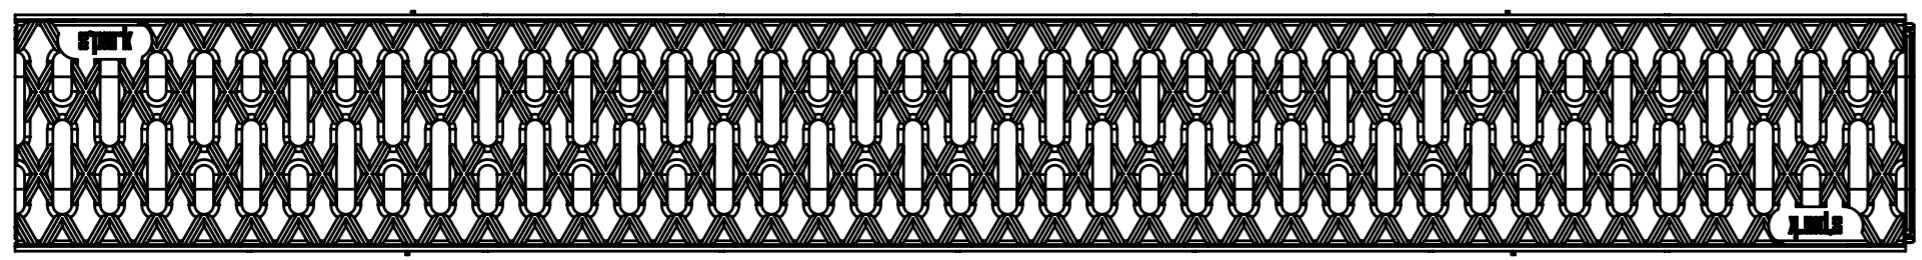

Spark ЛВ-10.14.07-ПП-РВ-ПП-Щ1

Перв. примен.

Справ. №

Подп. и дата

Инв. № дудл.

Взам.инв.

Подп. и дата

Инв. № подл.

СЕЧЕНИЕ А-А

					Spark ЛВ-10.14.07-ПП-РВ-ПП-Щ1			Арт.	08818	
					Комплект Spark			Лит.	Масса	Масштаб
									1.196	1:4
Изм.	Лист	№ документа	Подп.	Дата				Лист.	Листов 1	
Разраб.										
Проб.										
Т. контр										
Н. контр										
Утв.										