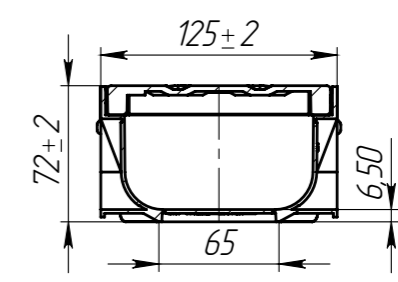

Spark ЛВ-10.14.07-ПП-РВ-ПП-Щ1

Перв. примен.

Справ. №

Подп. и дата

Инв. № дудл.

Взам.инв.

Подп. и дата

Инв. № подл.

СЕЧЕНИЕ А-А

					Spark ЛВ-10.14.07-ПП-РВ-ПП-Щ1			Арт.	08818	
					Комплект Spark			Лит.	Масса	Масштаб
									1.196	1:4
Изм.	Лист	№ документа	Подп.	Дата				Лист.	Листов 1	
Разраб.										
Проб.										
Т. контр										
Н. контр										
Утв.										