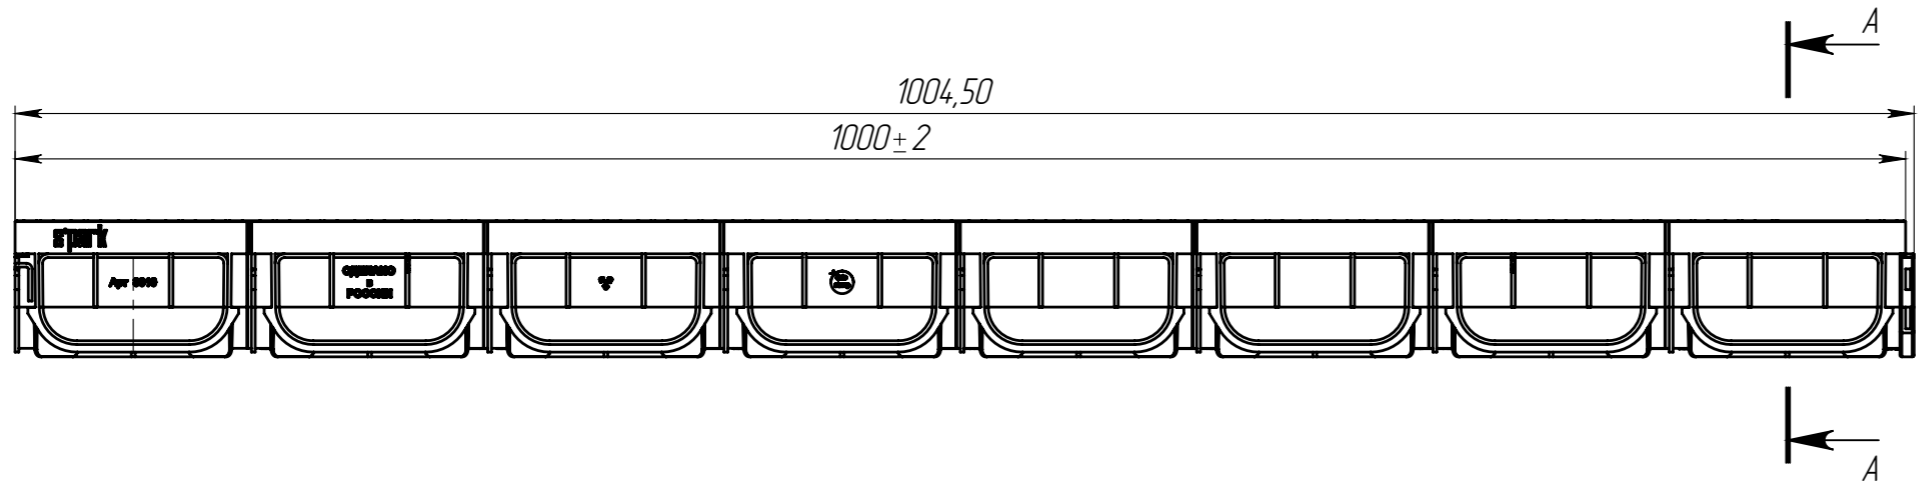

СЕЧЕНИЕ А-А

					Spark ЛВ-10.14.07-ПП-РВ-ПП-Щ1			Арт.	08818	
					Комплект Spark			Лит.	Масса	Масштаб
									1.196	1:4
Изм.	Лист	№ документа	Подп.	Дата				Лист.	Листов 1	
Разраб.										
Проб.										
Т. контр										
Н. контр										
Утв.										